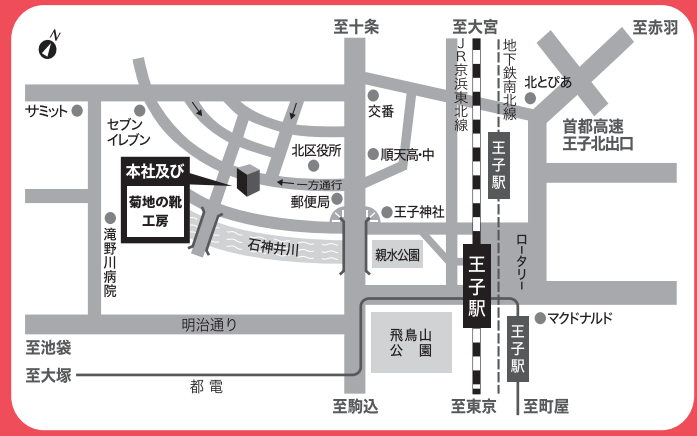

<ご注意ください>

※駐車場の用意はございません
※セール期間中、修理・調整はお受けできません
※お支払いは現金またはPayPay でお願います
※レジ袋削減にご協力ください