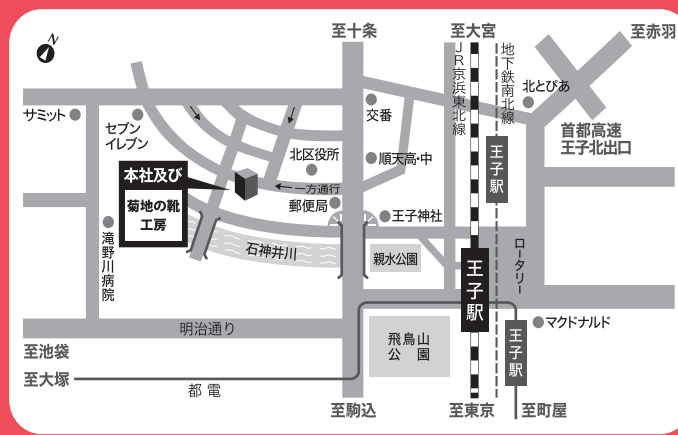

# 12月2日 木 3日 金 4日 土

【時間】AM9:00~PM5:00 ※最終日はPM4:00まで  
 【場所】東京都北区王子本町1-5-13 ダイナス製靴株式会社 本社1階  
 【アクセス】JR京浜東北線王子駅(北口)より徒歩約7分  
 東京メトロ南北線王子駅3番出口より徒歩約7分

雨の日  
特典あり

<ご注意ください>

※駐車場の用意はございません  
 ※セール期間中、修理・調整はお受けできません  
 ※お支払いは現金またはPayPay でお願います  
 ※レジ袋削減にご協力ください