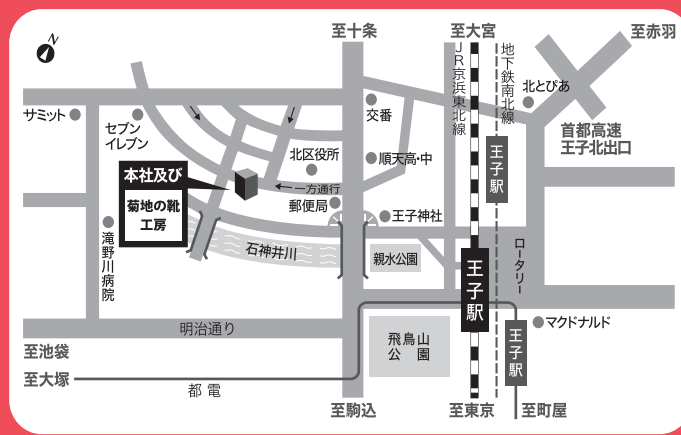

菊地の靴 秋桜まつりセール

90%~30%OFF!!

3,000円、5,000円、7,000円 均一商品多数!!

2足以降1足につき500円引き!!

※1会計につき ※除外品あり

2021年

9月16日 木 17日 金 18日 土

【時間】AM9:00~PM5:00 ※最終日はPM4:00まで
【場所】東京都北区王子本町1-5-13 ダイナス製靴株式会社 本社1階
【アクセス】JR京浜東北線王子駅(北口)より徒歩約7分
東京メトロ南北線王子駅3番出口より徒歩約7分

雨の日
特典あり

<ご注意ください>

※駐車場の用意はございません
※セール期間中、修理・調整はお受けできません
※お支払いは現金またはPayPay でお願います
※レジ袋削減にご協力ください

菊地の靴工房 (ダイナス製靴(株)本社)

創業70年の老舗靴工房の直営ブティック。幅が狭い足向けのパンプスや外反母趾商品など快適さを追い求めた靴が並び、パッチェラー(上級)資格を持つシューフィッターが靴選びのアドバイスをいたします。美しさと歩きやすさのバランスを追求したカスタムメイドやフルオーダーメイドも行っています。(予約制)で相談は無料です。

☎ 03-3908-1754 (営)9:00~16:00 (休)日曜・祝日(土不定休)

ニュースレター(メルマガ)をご登録いただくと新商品の情報、お得なプレセール情報などいち早くお届けします。

【kikuchi.info@kikuchi-pumps.com】

からのメールを受信できるように受信設定をお願いいたします。

国のコロナ感染拡大防止策のため、ご来店前に下記枠内のご記入をお願いします。(入場がスムーズです)

氏名	フリガナ	〒	—	☎	—	新聞名	いずれかに○ 朝日・読売
	(男・女)						

※次回のセールのご案内をご希望される方はDM希望に☑を入れ、住所もご記入ください。

DM	☐ DM希望	住所	都・道 府・県